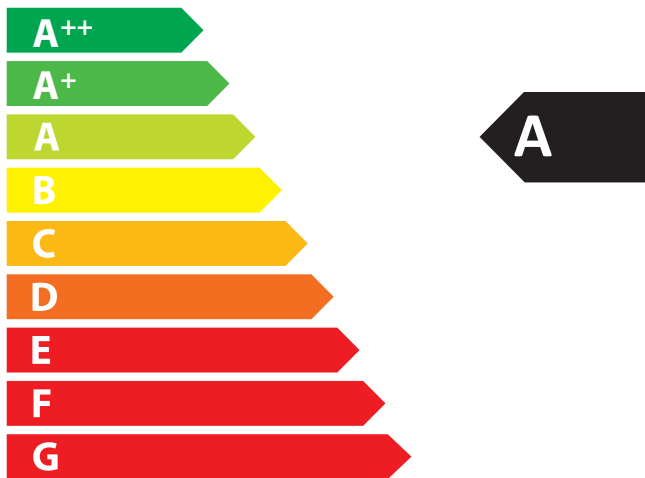

ENERG

енергия · ενεργεια

ABX s r.o.

Kachlový sporák velký

6,0
kW

ENERGIA · ЕНЕРГИЯ · ΕΝΕΡΓΕΙΑ · ENERGIJA · ENERGY · ENERGIE · ENERGI

2015/1186