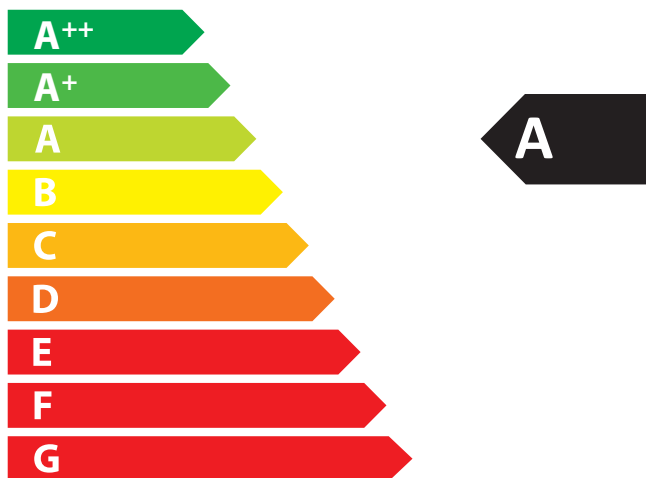

**ENERG**  
енергия · ενεργεια

ABX s.r.o.

Atrium 7 V

**9,0**  
kW

ENERGIA · ЕНЕРГИЯ · ΕΝΕΡΓΕΙΑ · ENERGIJA · ENERGY · ENERGIE · ENERGI

2015/1186