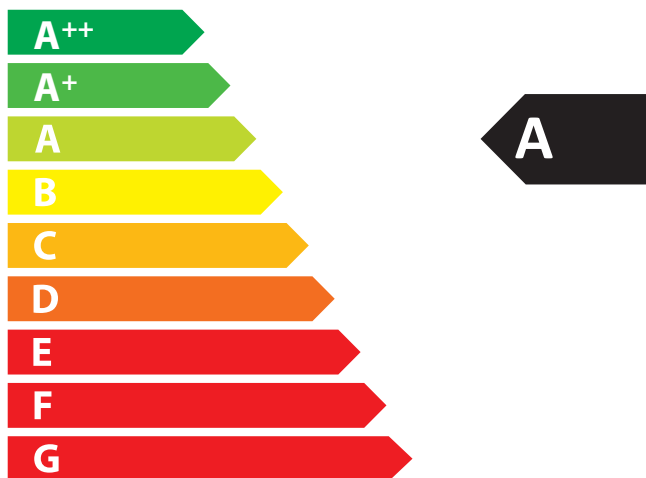

# ENERG

енергия · ενεργεια

ABX s.r.o.

Kachlová pec Oxford I TV 7 kW

**8,0**  
kW

**7,0**  
kW

ENERGIA · ЕНЕРГИЯ · ΕΝΕΡΓΕΙΑ · ENERGIJA · ENERGY · ENERGIE · ENERGI

2015/1186