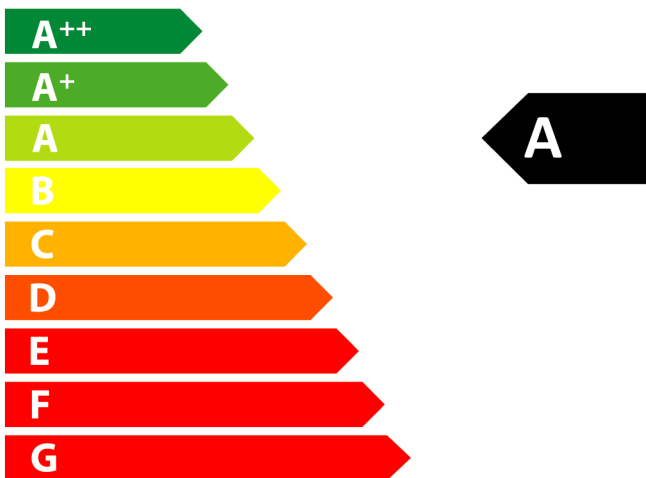

# ENERG

енергия · ενεργεια

## Convexo RCH

**5,0**  
kW

**-**  
kW

ENERGIA · ЕНЕРГИЯ · ΕΝΕΡΓΕΙΑ · ENERGIJA · ENERGY · ENERGIE · ENERGI

2015/1186