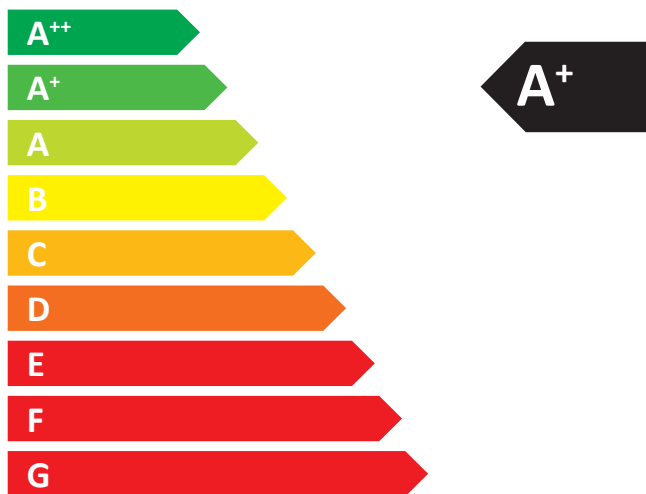

# ENERG

енергия · ενεργεια

## BEF HOME BeF Aqualite 7

**5,5**  
kW

**8,5**  
kW

ENERGIA · ЕНЕРГИЯ · ΕΝΕΡΓΕΙΑ · ENERGIJA · ENERGY · ENERGIE · ENERGI

2015/1186