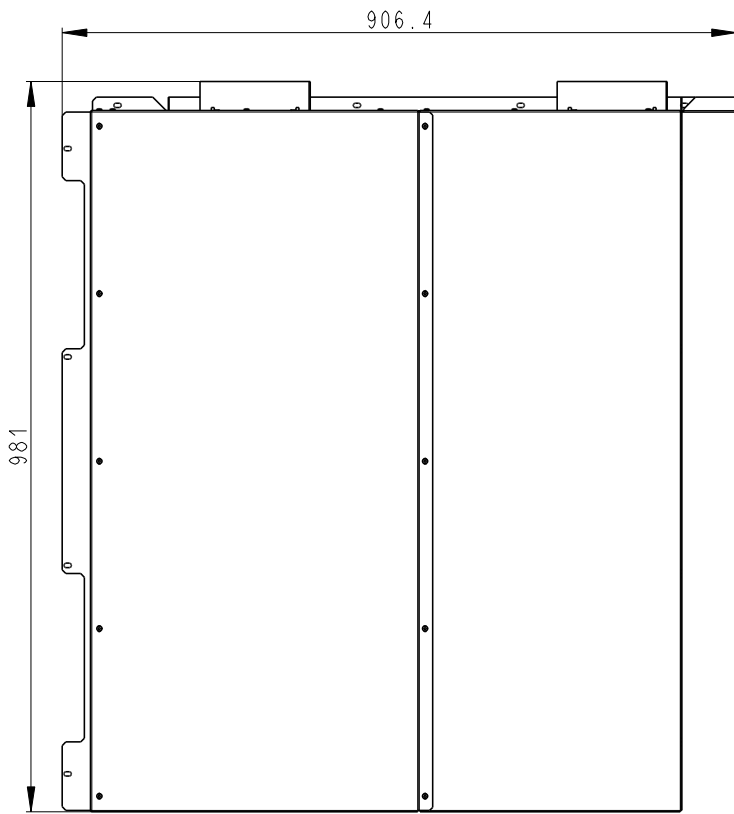

Rozměry v mm; Maße in mm

HL2LF KON01

13 kg

A
3:4