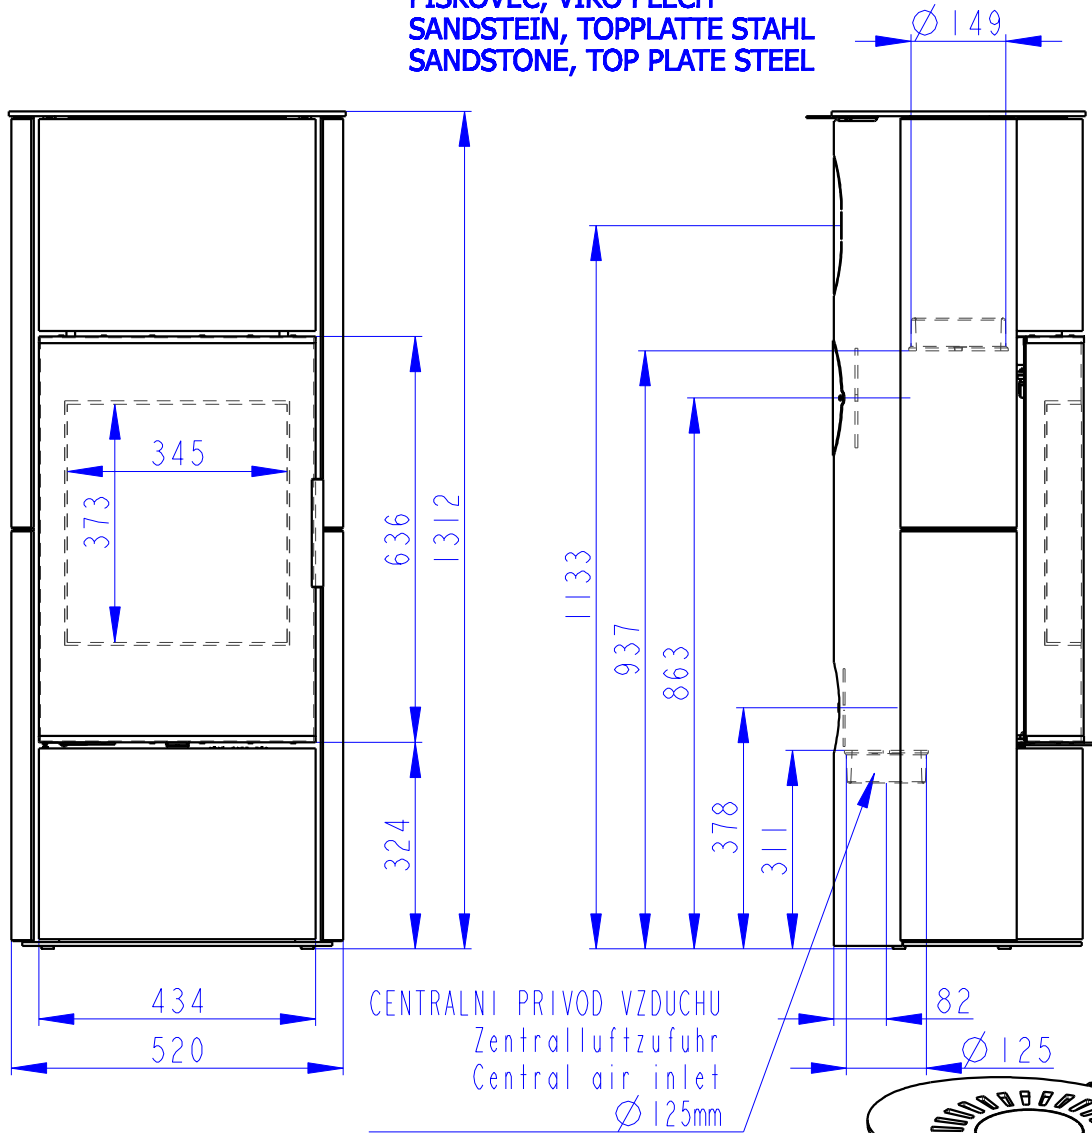

LAREDO 04 A

PÍSKOVEC, VÍKO PLECH
 SANDSTEIN, TOPPLATTE STAHL
 SANDSTONE, TOP PLATE STEEL

KLAPKA KONVEKCIHO VZDUCHU
 KonvektionsLuftSchieber

SEKUNDARNI VZDUCH
 Sekundärluft
 Secondary air
 A/UND/AND
 PRIMARNI VZDUCH
 Primärluft
 Primary air