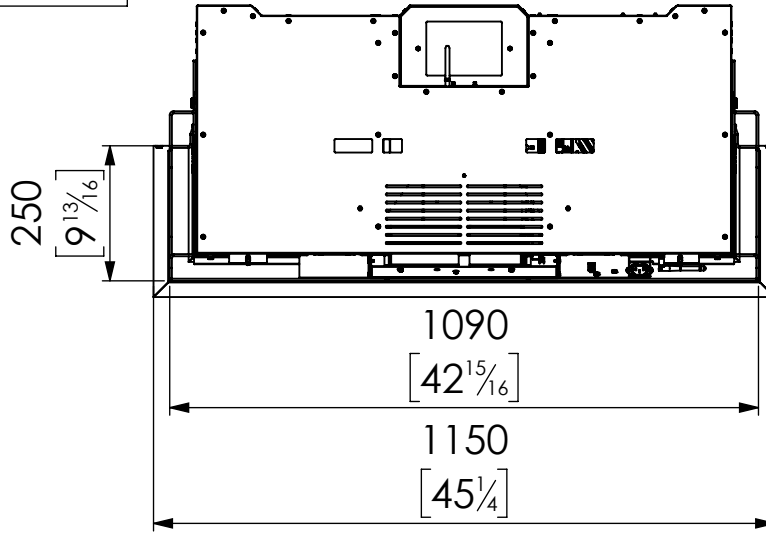

Virtuo 100/3 Evolve

Virtuo 100/3 Evolve

x = mm
[x] = inch