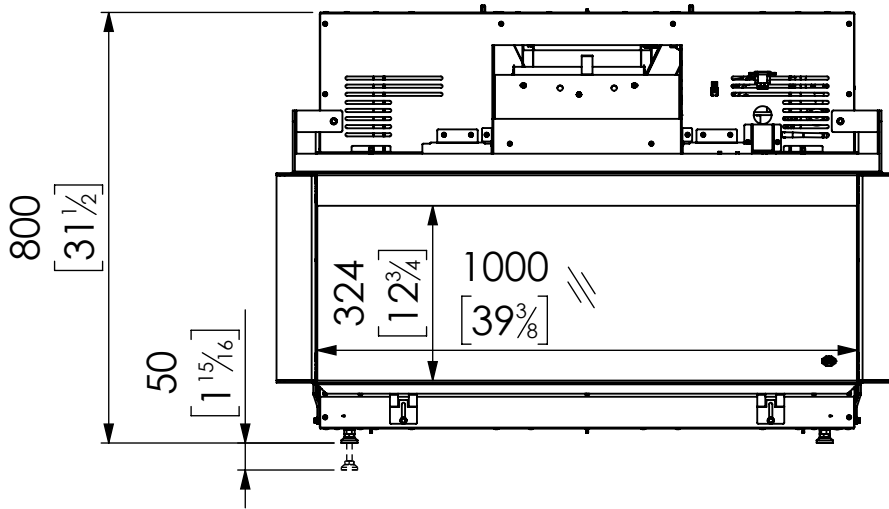

Virtuo 100/3 Evolve

Virtuo 100/3 Evolve

x = mm
[x] = inch