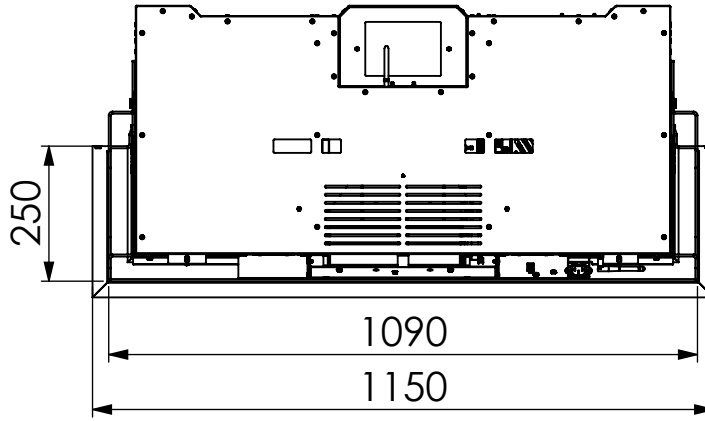

Virtuo 100/3 Evolve

Virtuo 100/3 Evolve

x = mm
[x] = inch