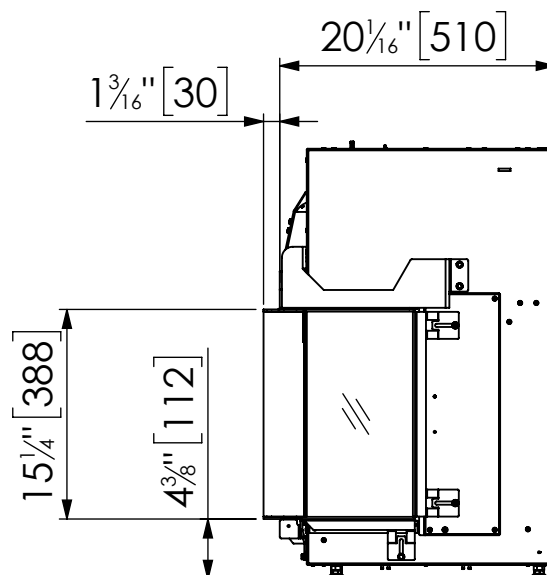

Virtuo 130/2 Evolve Rechts

Virtuo 130/2 Evolve Rechts

dim" = inch
[dim] = mm