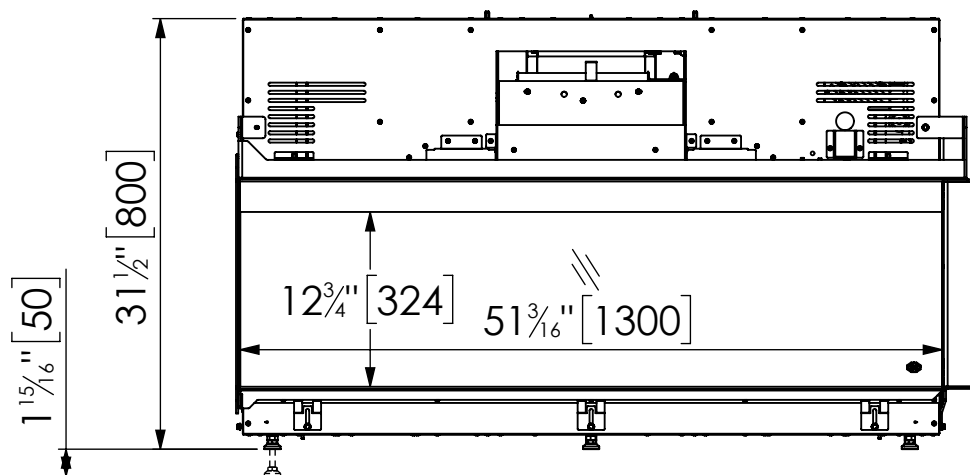

Virtuo 130/2 Evolve Rechts

Virtuo 130/2 Evolve Rechts

dim" = inch
[dim] = mm