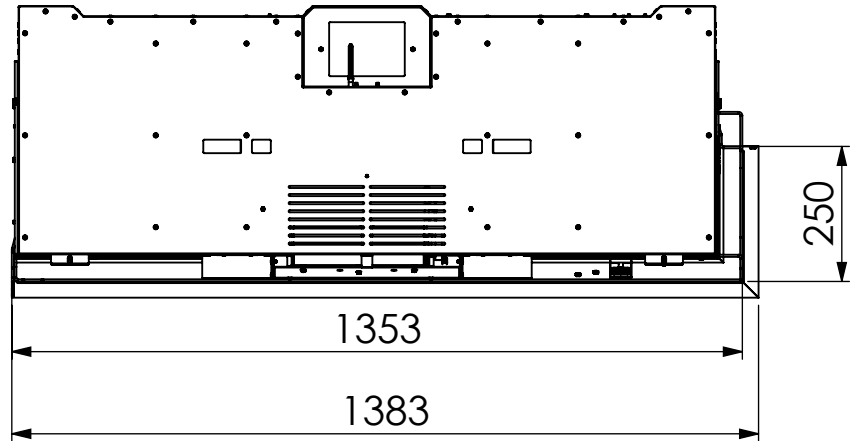

Virtuo 130/2 Evolve Rechts

Virtuo 130/2 Evolve Rechts

dim" = inch
[dim] = mm