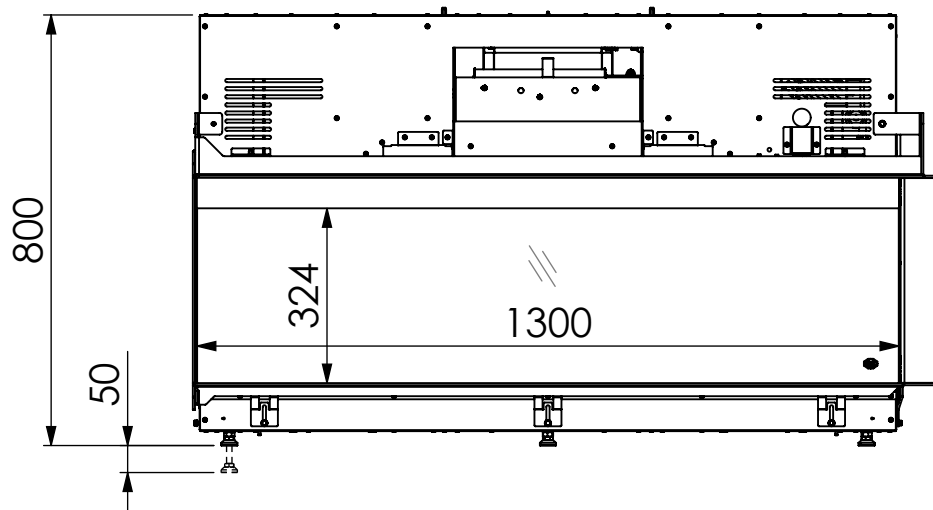

Virtuo 130/2 Evolve Rechts

Virtuo 130/2 Evolve Rechts

dim" = inch
[dim] = mm