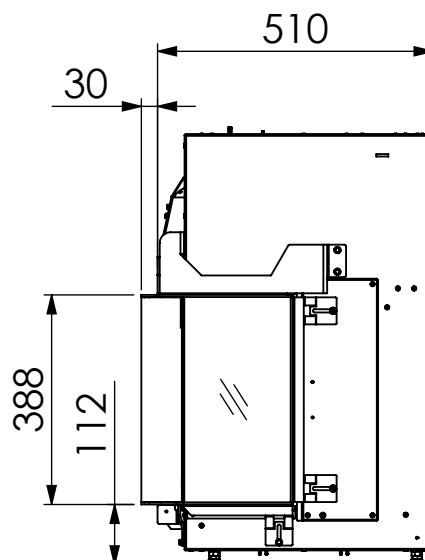

Virtuo 130/2 Evolve Rechts

Virtuo 130/2 Evolve Rechts

dim" = inch
[dim] = mm