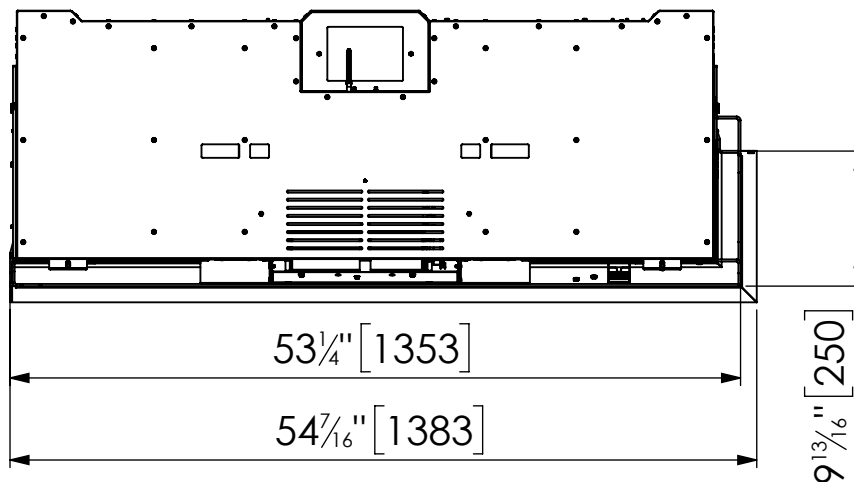

Virtuo 130/2 Evolve Rechts

Virtuo 130/2 Evolve Rechts

dim" = inch
[dim] = mm