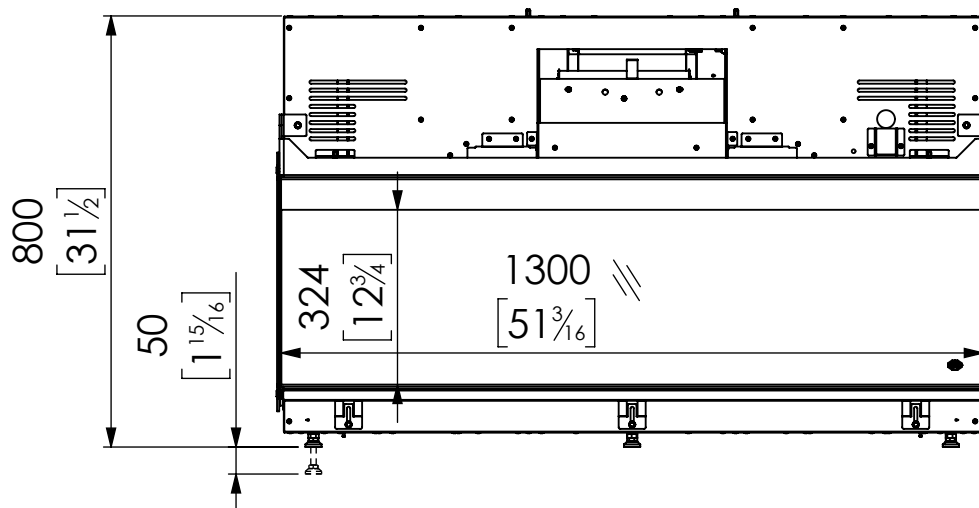

Virtuo 130 Evolve

Virtuo 130 Evolve

x = mm
[x] = inch