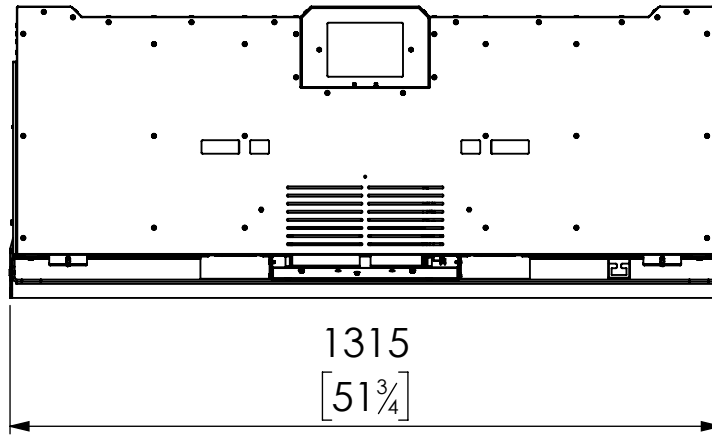

Virtuo 130 Evolve

Virtuo 130 Evolve

x = mm
[x] = inch