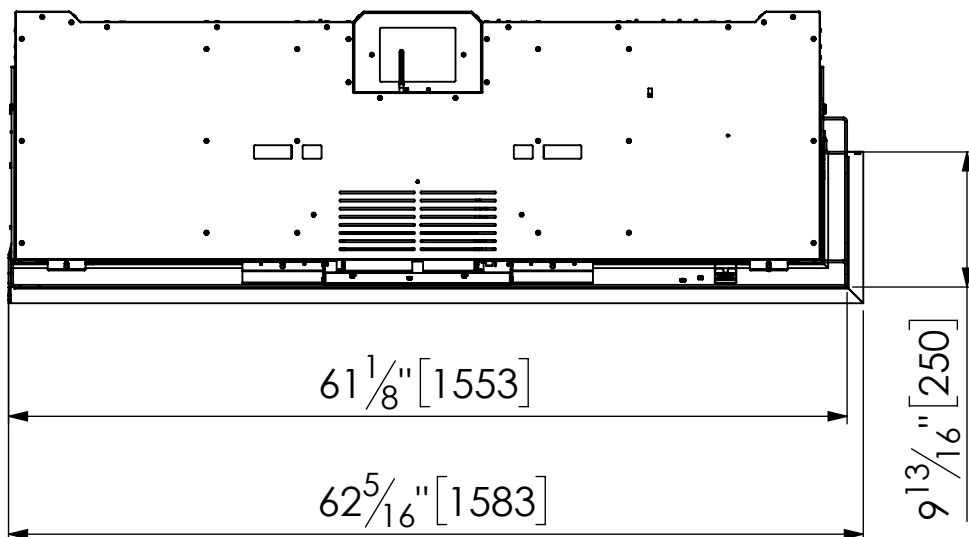

Virtuo 150/2 Evolve Rechts

Virtuo 150/2 Evolve Rechts

dim" = inch
[dim] = mm