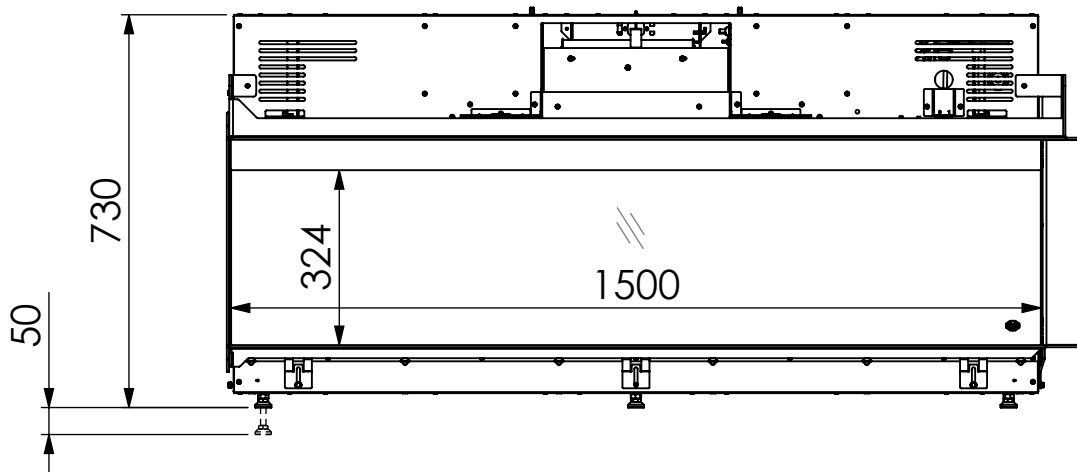

Virtuo 150/2 Evolve Rechts

Virtuo 150/2 Evolve Rechts

dim" = inch
[dim] = mm