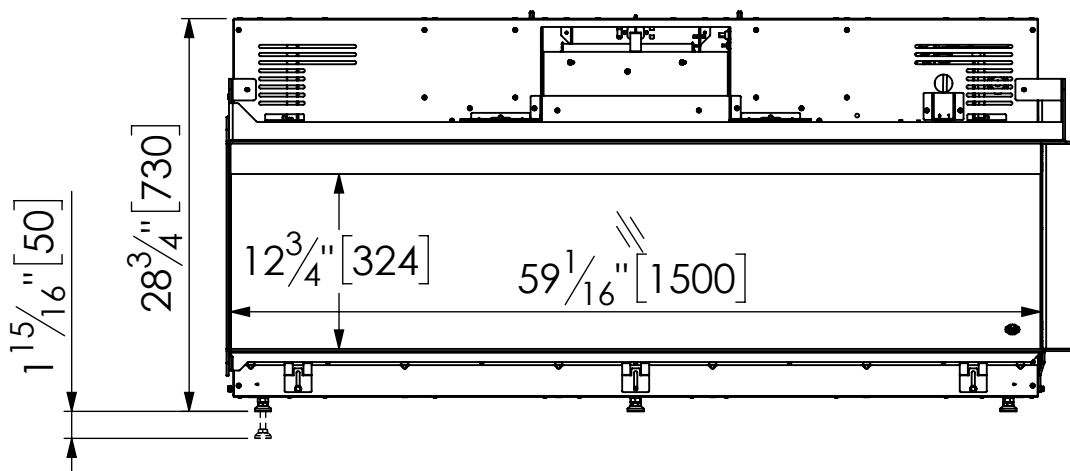

Virtuo 150/2 Evolve Rechts

Virtuo 150/2 Evolve Rechts

dim" = inch
[dim] = mm