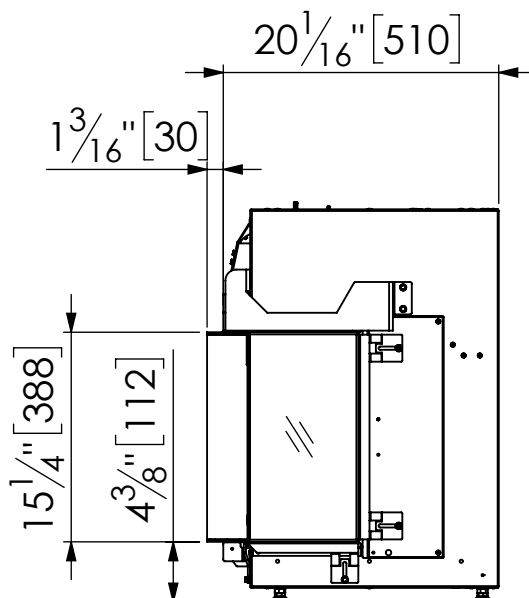

Virtuo 150/2 Evolve Rechts

Virtuo 150/2 Evolve Rechts

dim" = inch
[dim] = mm