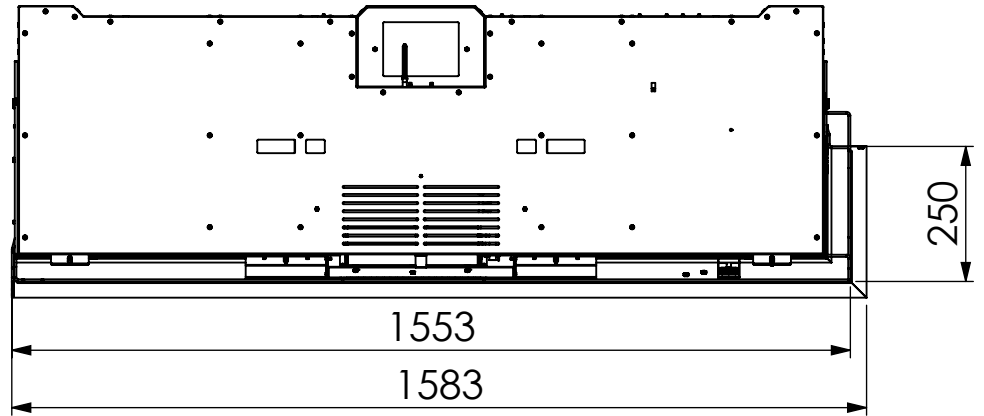

Virtuo 150/2 Evolve Rechts

Virtuo 150/2 Evolve Rechts

dim" = inch
[dim] = mm