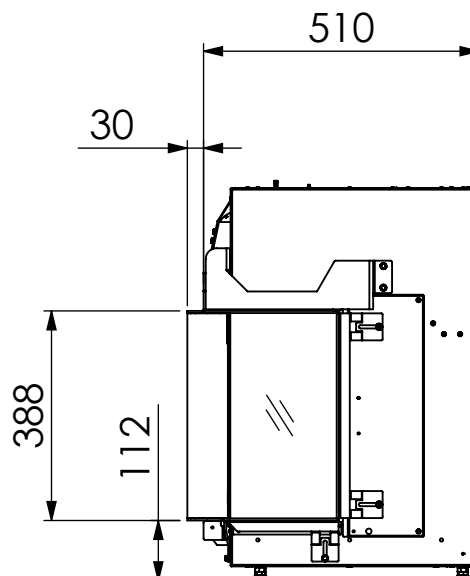

Virtuo 150/2 Evolve Rechts

Virtuo 150/2 Evolve Rechts

dim" = inch
[dim] = mm