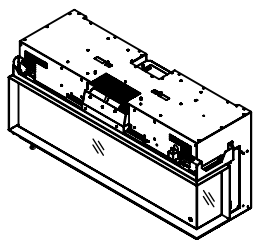

Virtuo 150/2 Evolve Rechts

Virtuo 150/2 Evolve Rechts

dim" = inch
[dim] = mm