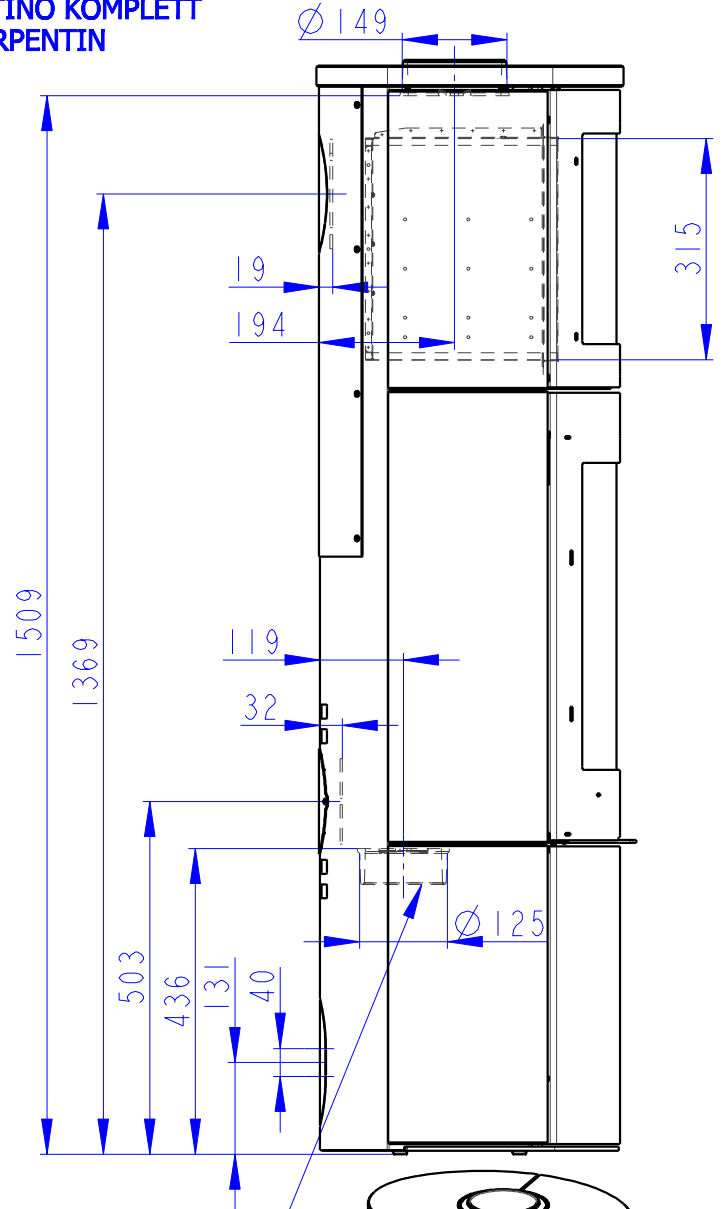

SERPENTIN
SERPENTINO KOMPLETT
FULL SERPENTIN

Centralni privod vzduchu Ø 125
Zentral lufzufuhr Ø 125
Central air inlet Ø 125

Primarni a sekundarni vzduch
Primarluft und sekundarluft
Primary and secondary air