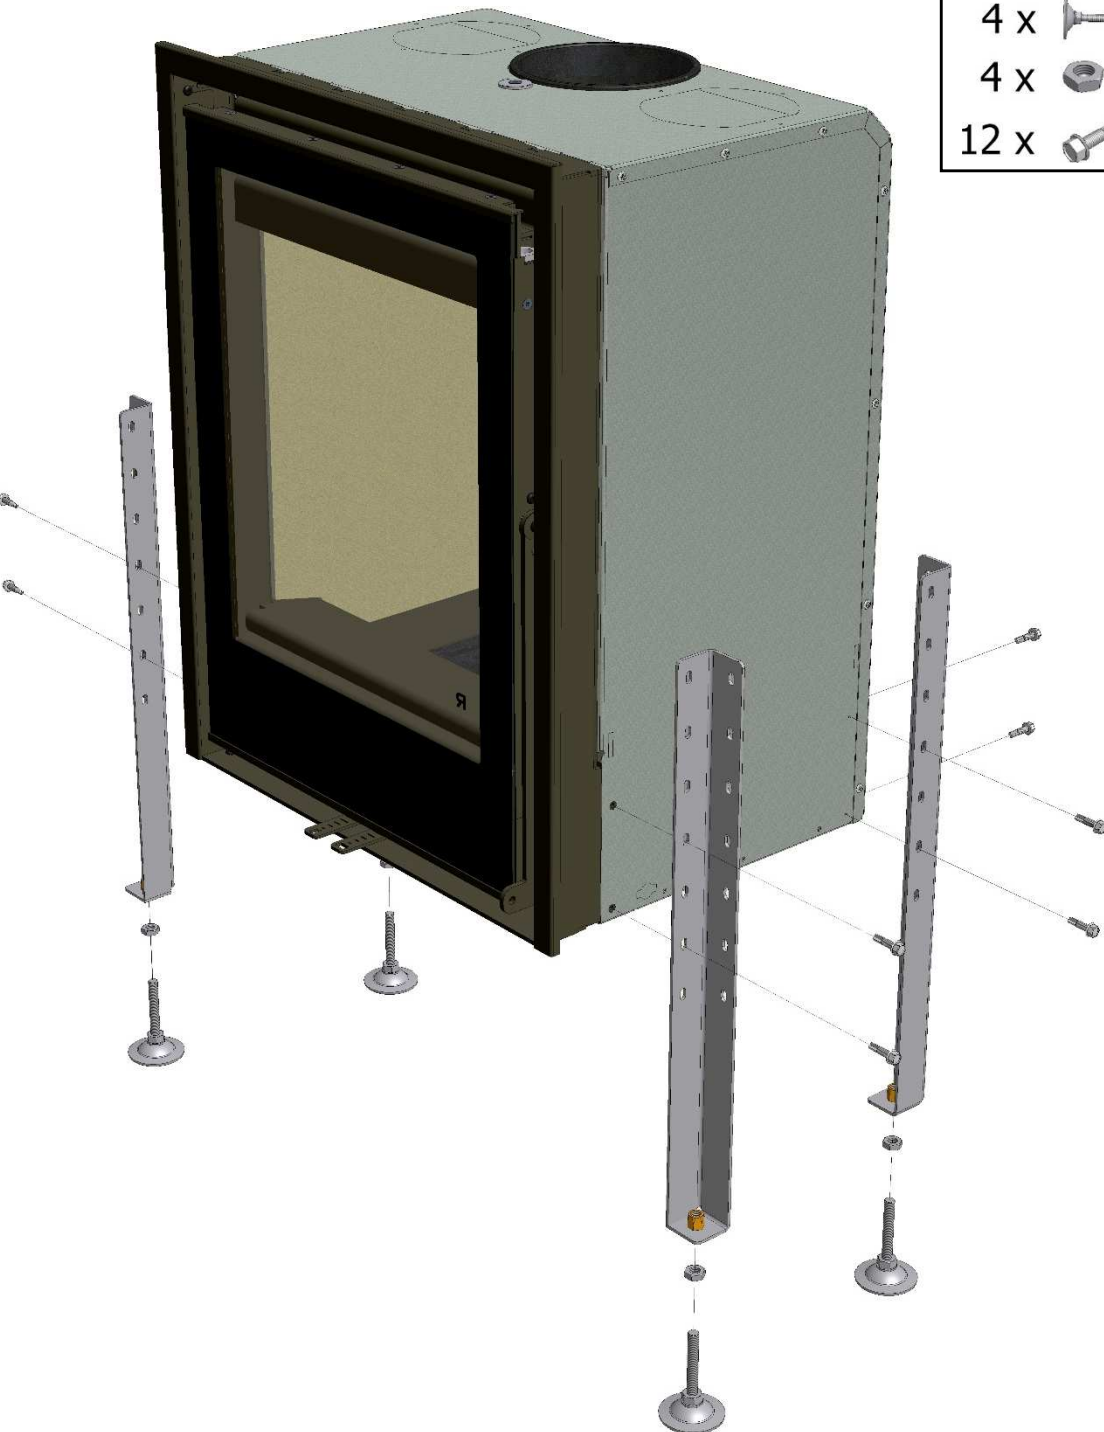

# C6000

PIE AJUSTABLE / ADJUSTABLE FEET / PIED RÉGLABLE

- 4 x 
- 4 x 
- 4 x 
- 12 x 