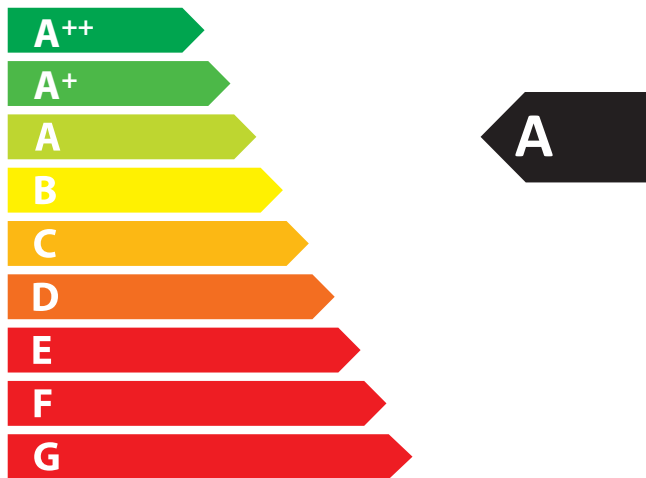

ENERG
енергия · ενεργεια

ABX s.r.o.

Pateo

8,0
kW

ENERGIA · ЕНЕРГИЯ · ΕΝΕΡΓΕΙΑ · ENERGIJA · ENERGY · ENERGIE · ENERGI

2015/1186