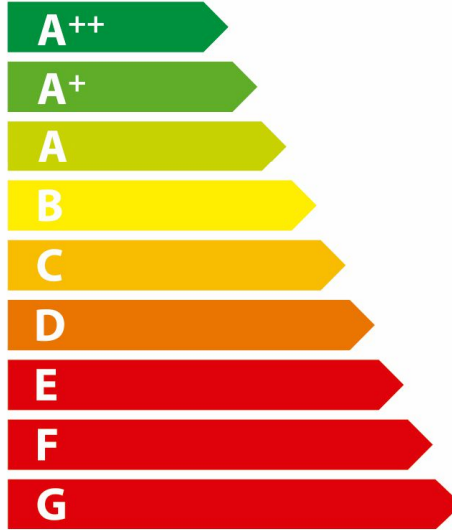

ENERG
енергия · ενεργεια

Я
ROCAL

Ronde Frontal

A+

9,7
kW

ENERGIA · ЕНЕРГИЯ · ΕΝΕΡΓΕΙΑ · ENERGIJA · ENERGY · ENERGIE · ENERGI

2015/1186