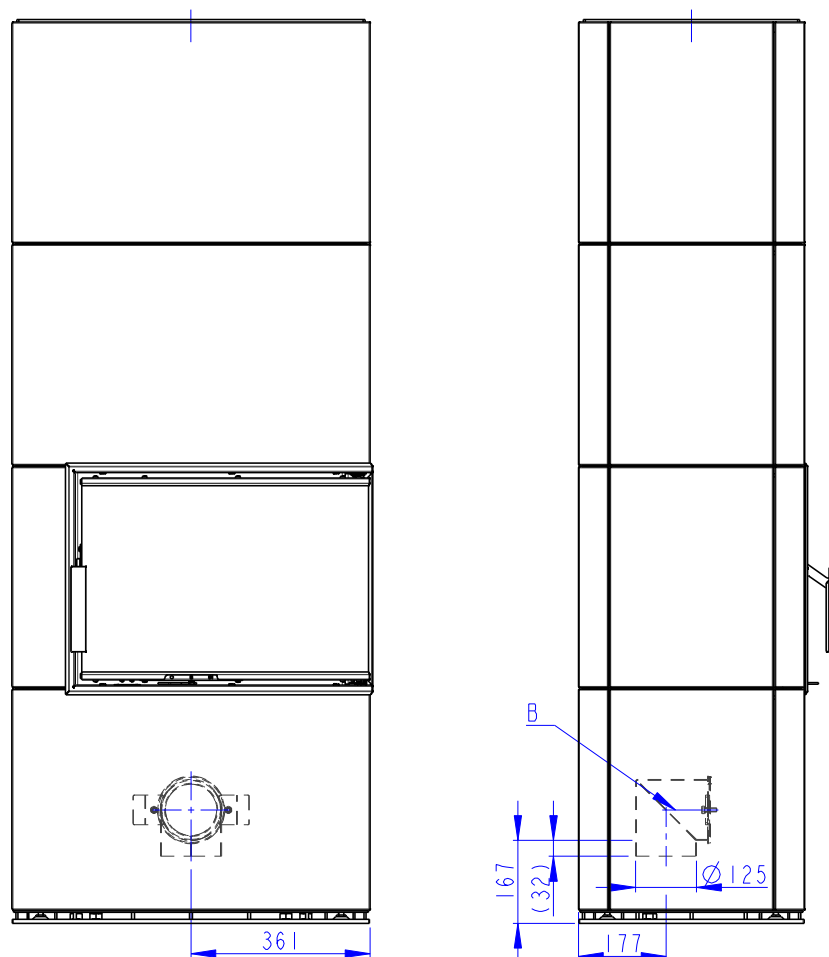

- (A) Litinový odvod kouře / Cast iron spigot / Der gusseiserne Rauchabgang
 (B) Centralni privod vzduchu / Central air inlet / Zentralluftzufuhr
 (C) Primarni a sekundarni vzduch / Primary and secondary air / Primärluft und Sekundärluft