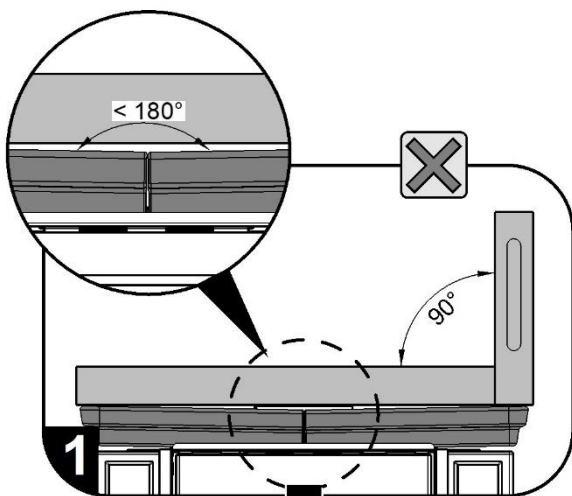

Technické údaje:	Drevené polena	Hnedouhoľné brikety		
Dosiahnutý tepelný výkon (100%)	8 kW	8,4 kW	Výška	992 mm
Znížený tepelný výkon (33%)	2,6 kW	2,8 kW	Šírka	695 mm
Menovitý tepelný výkon	8 kW	8 kW	Hĺbka	504 mm
Spotreba paliva	2,4 kg/h	2 kg/h	Hmotnosť	154 kg
Priem. teplota spalín za hrdl. dymovodu	346 °C	346 °C	Priemer dymovodu	150 mm
Hmotnostný prietok suchých spalín	7,5 g/s	8,1 g/s	Minimálny ťah komína	12 Pa
Energetická účinnosť	76 %	76,7 %	Vykurovacia schopnosť (stredné tep. straty) pri 8,4 kW	cca 151 m <sup>3</sup>
Priemerná koncentrácia CO <sub>2</sub>	9,25 %	8,54 %	Regulovateľný výkon	2,6 – 8,4 kW
Koncentrácia CO v spalínach pri 13% O <sub>2</sub>	824 mg/Nm <sup>3</sup>	565 mg/Nm <sup>3</sup>		
Prach pri 13% O <sub>2</sub>	23 mg/Nm <sup>3</sup>	27 mg/Nm <sup>3</sup>		
Skúšané podľa EN 13240				

## NÁVOD NA MONTÁŽ KACHIEL

1

2

3

4

5

Vymedzovacia šnúra hornej rímky je súčasťou dodávky.