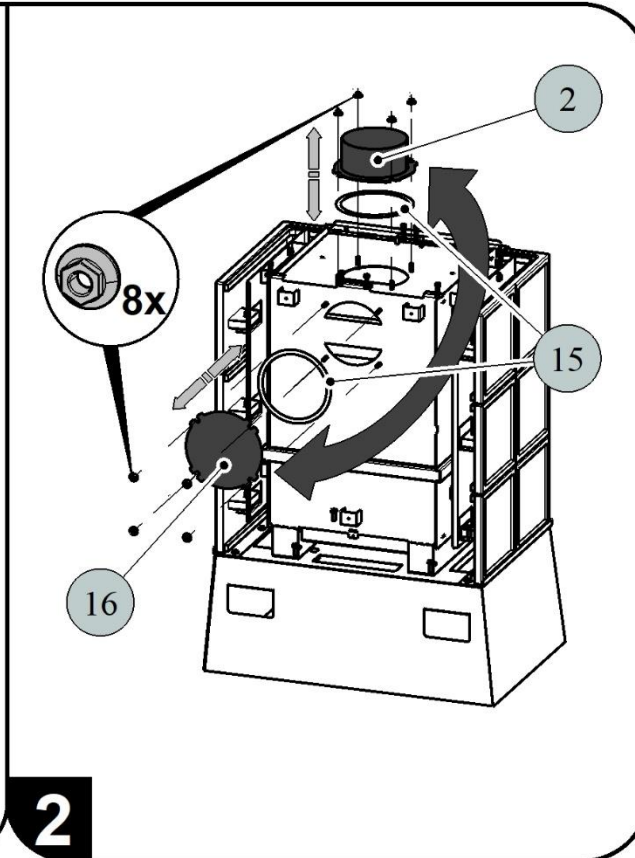

ZÁMENA DYMOVÉHO HRDLA