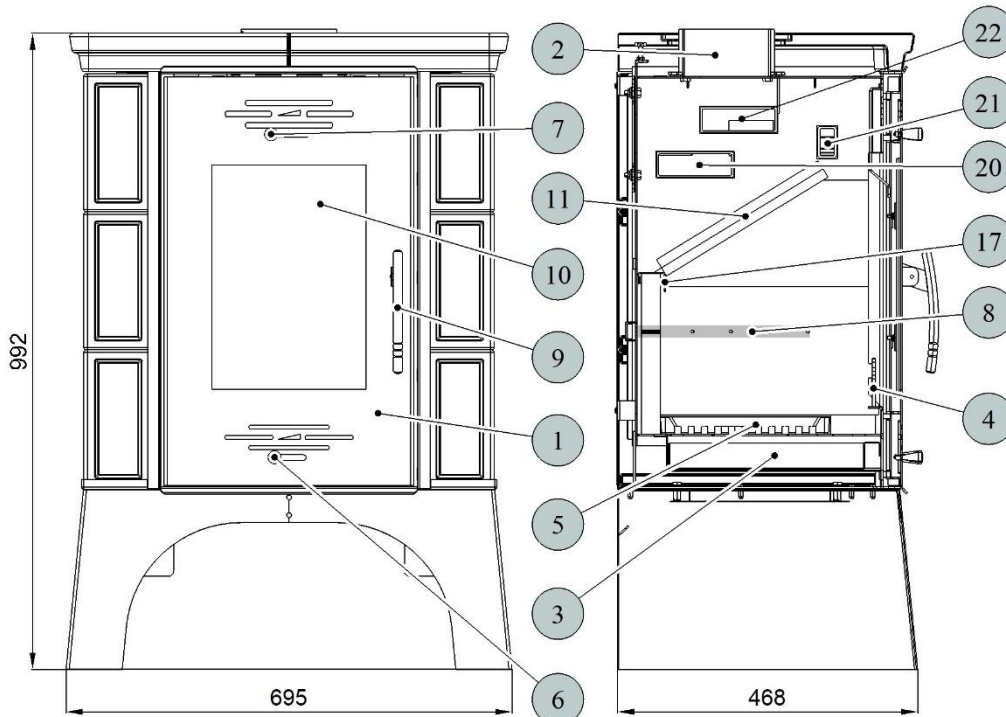

Eboli/Empoli

Vhodné palivá:
Ohľadom používania vhodného paliva si pozrite kapitolu 2.2 **Palivo** vo všeobecnom návode na obsluhu.

Správna prevádzka:
Pre správne a bezpečné zaobchádzanie s krbovou pecou si pozrite kapitoly: **2. Popis spaľovacieho procesu** a **5. Návod na obsluhu** vo všeobecnom návode na obsluhu.