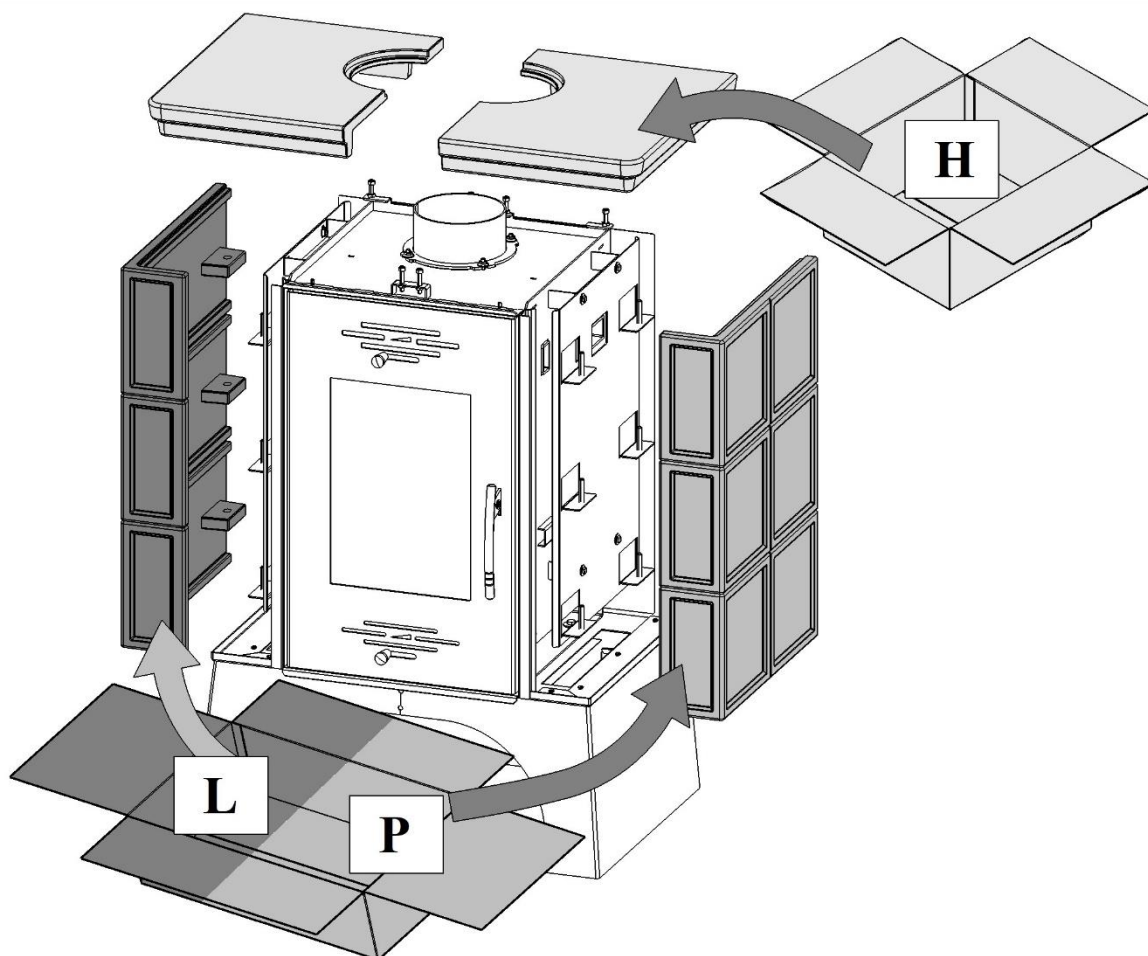

NÁVOD NA MONTÁŽ KACHIEL

1

2