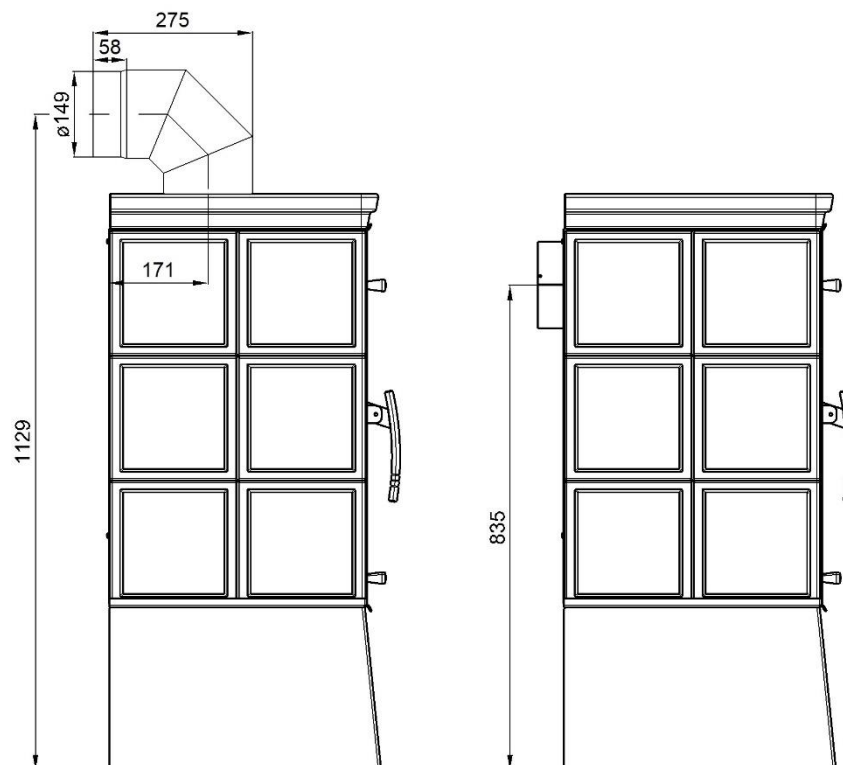

Technické údaje:	Drevené polena	Hnedouhoľné brikety		
Dosiahnutý tepelný výkon (100%)	8 kW	8,4 kW	Výška	992 mm
Znížený tepelný výkon (33%)	2,6 kW	2,8 kW	Šírka	695 mm
Menovitý tepelný výkon	8 kW	8 kW	Hĺbka	504 mm
Spotreba paliva	2,4 kg/h	2 kg/h	Hmotnosť	154 kg
Priem. teplota spalín za hrdl. dymovodu	346 °C	346 °C	Priemer dymovodu	150 mm
Hmotnostný prietok suchých spalín	7,5 g/s	8,1 g/s	Minimálny ťah komína	12 Pa
Energetická účinnosť	76 %	76,7 %	Vykurovacia schopnosť (stredné tep. straty) pri 8,4 kW	cca 151 m³
Priemerná koncentrácia CO₂	9,25 %	8,54 %	Regulovateľný výkon	2,6 – 8,4 kW
Koncentrácia CO v spalínach pri 13% O₂	824 mg/Nm³	565 mg/Nm³		
Prach pri 13% O₂	23 mg/Nm³	27 mg/Nm³		
Skúšané podľa EN 13240				

**ROZMEROVÁ SCHÉMA KAMENŤ S
INŠTALÁCIOU KOLENA ODŤAHU
SPALÍN DODÁVANÉHO AKO ŠPECIÁLNE
PRÍSLUŠENSTVO**