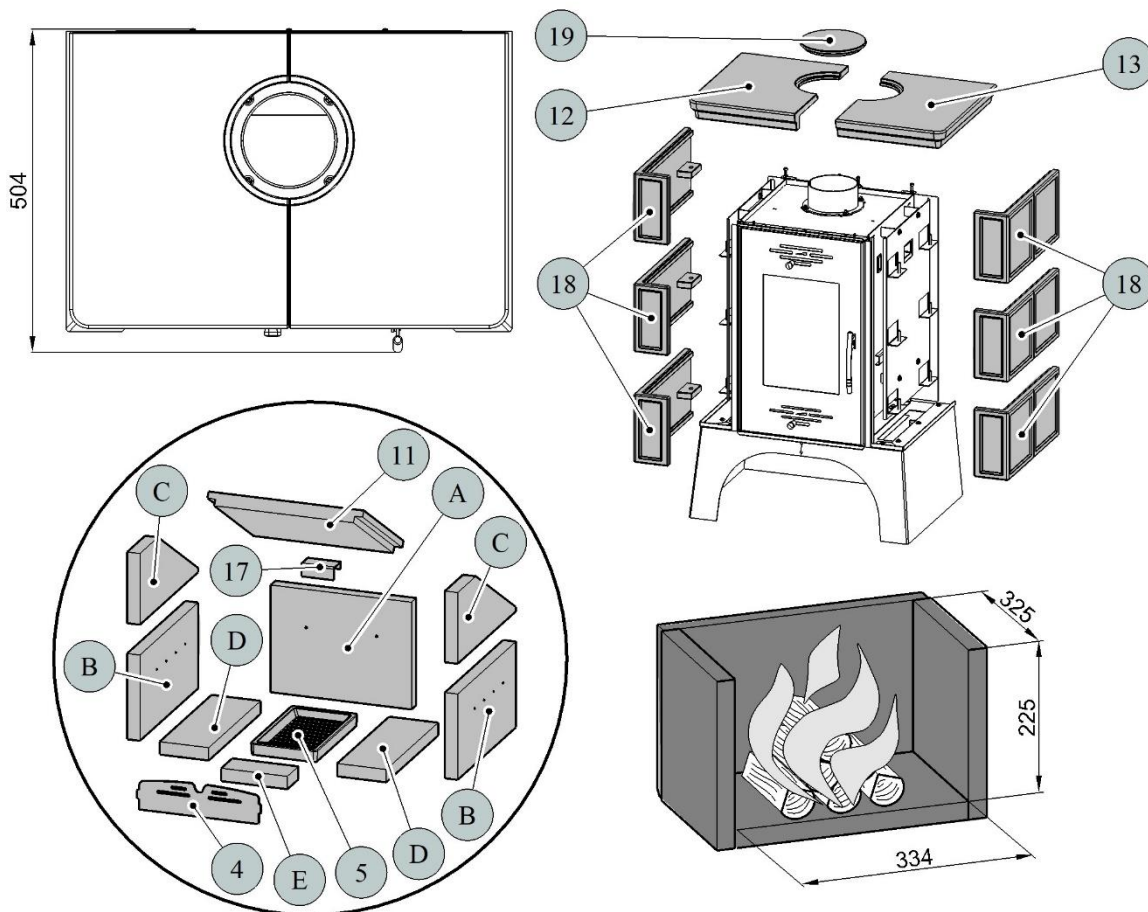

Palivo	Maximálna dávka paliva	Regulátor primárneho vzduchu (10) (zakúrenie)	Regulátor sekundárneho vzduchu (11) (kúrenie)
Drevené polena	2-3 polena (2,4 kg)	Cca 10 minút nechať otvorené, potom zavrieť	otvorený
Hnedouhoľné brikety	2-3 brikety (2 kg)	otvorený	otvorený