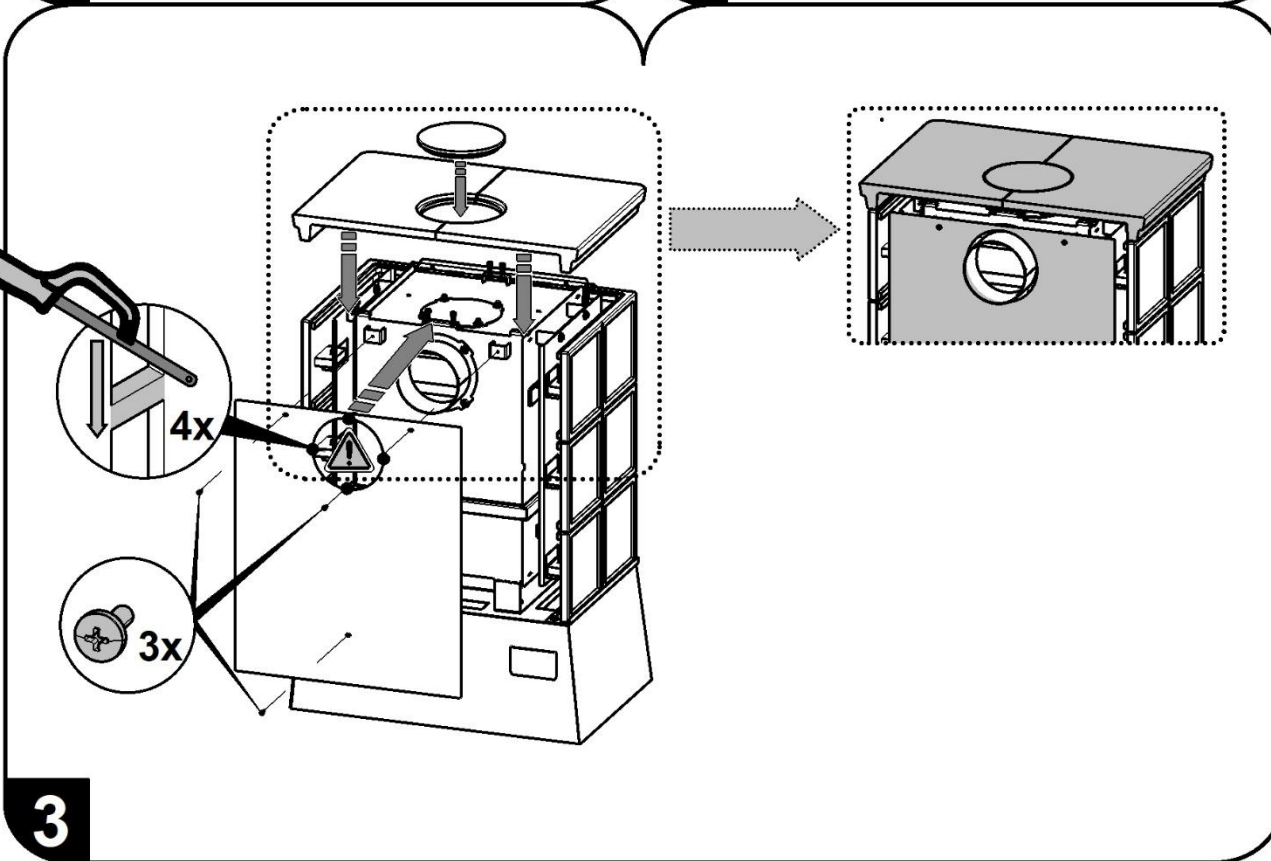

ZÁMENA DYMOVÉHO HRDLA