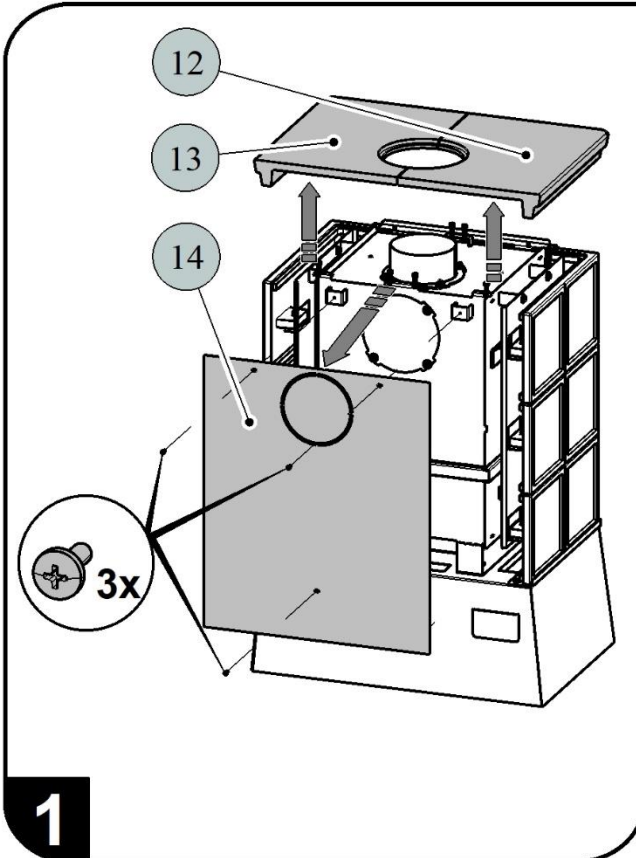

ZÁMENA DYMOVÉHO HRDLA