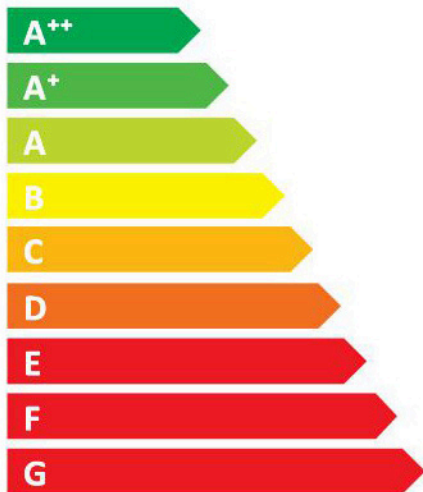

ENERG
енергия • ενέργεια

KVS EKODIVIZE a.s.

VSP 9170

Three blue icons inside a rounded rectangle: a window, a lamp, and a heater.

6,6
kW

ENERGIA • ЕНЕРГИЯ • ΕΝΕΡΓΕΙΑ • ENERGIJA • ENERGY • ENERGIE • ENERGI

2015/1186